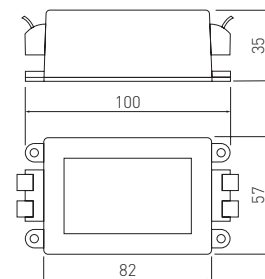

- PL Zasilacze LED
- EN LED power supply units
- RU Блоки питания LED
- DE LED-Netzteile
- HU LED tápegységek

LD-WZA20W-NW

LD-WZA36W-NW

LD-WZA60W-NW

LD-WZA80W-NW

LD-WZA150W-NW

Icon	Power (W)	Weight (g)	Barcode
LD-WZA20W-NW	20 W	170 g	5901867128720
LD-WZA36W-NW	36 W	310 g	5901867128744
LD-WZA60W-NW	60 W	990 g	5901867128768
LD-WZA80W-NW	80 W	1000 g	5901867128782
LD-WZA150W-NW	150 W	2000 g	5901867128805

## JACKY, JACKY 2

Icon	Code	Color	Material	Weight	Barcode
LD-DIMLED-10	kodowany, coded, Закодированный, codiert, codiert	czarny, black, черный, schwarz, fekete	PC	800 g	5908231337597
LD-DIMLED2-10	niekodowany, uncoded, некодированная, uncodiert, kódolatlan				5902801005916