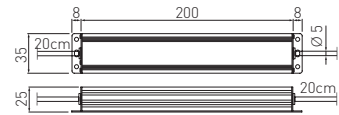

- PL Zasilacze LED
- EN LED power supply units
- RU Блоки питания LED
- DE LED-Netzteile
- HU LED tápegységek

LD-WZA20W-NW

LD-WZA36W-NW

LD-WZA60W-NW

LD-WZA80W-NW

LD-WZA150W-NW

Icon	Power (W)	Weight (g)	Barcode
LD-WZA20W-NW	20 W	170 g	5901867128720
LD-WZA36W-NW	36 W	310 g	5901867128744
LD-WZA60W-NW	60 W	990 g	5901867128768
LD-WZA80W-NW	80 W	1000 g	5901867128782
LD-WZA150W-NW	150 W	2000 g	5901867128805