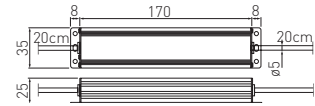

- PL Zasilacze LED
- EN LED power supply units
- RU Блоки питания LED
- DE LED-Netzteile
- HU LED tápegységek

LD-WZA20W-NW

LD-WZA36W-NW

LD-WZA60W-NW

LD-WZA80W-NW

LD-WZA150W-NW

Icon	Power (W)	Weight (g)	Barcode
LD-WZA20W-NW	20 W	170 g	5901867128720
LD-WZA36W-NW	36 W	310 g	5901867128744
LD-WZA60W-NW	60 W	990 g	5901867128768
LD-WZA80W-NW	80 W	1000 g	5901867128782
LD-WZA150W-NW	150 W	2000 g	5901867128805