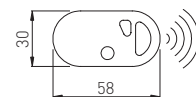

JACKY, JACKY 2